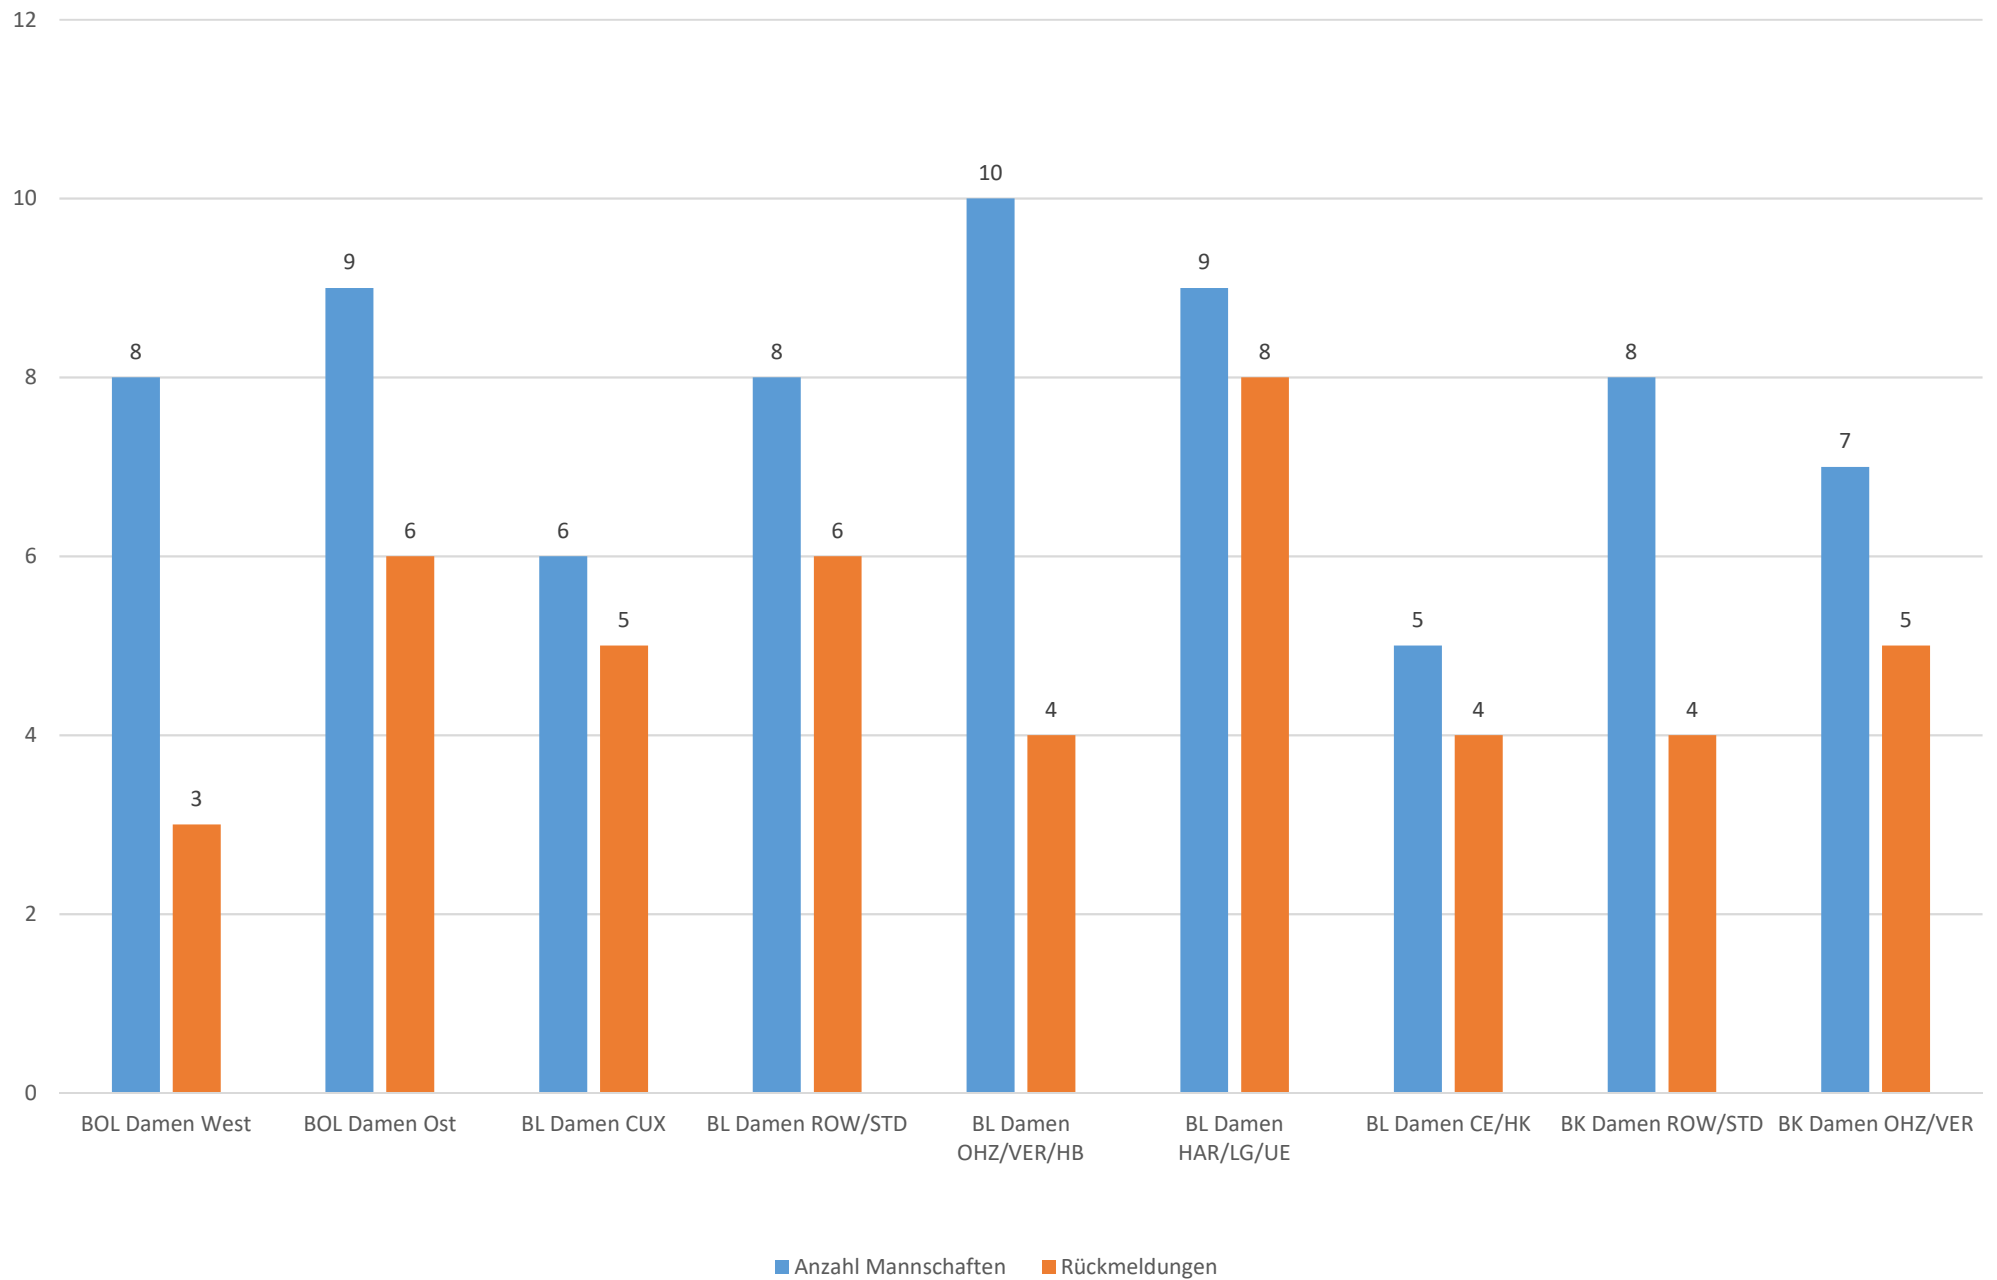

### Gruppen; Rückmeldequote gesamt: 64,3%

# Spielsystem

# Immer alle zum Spielsystem gehörenden Spiel austragen

# Punktevergabe pro Punktspiel