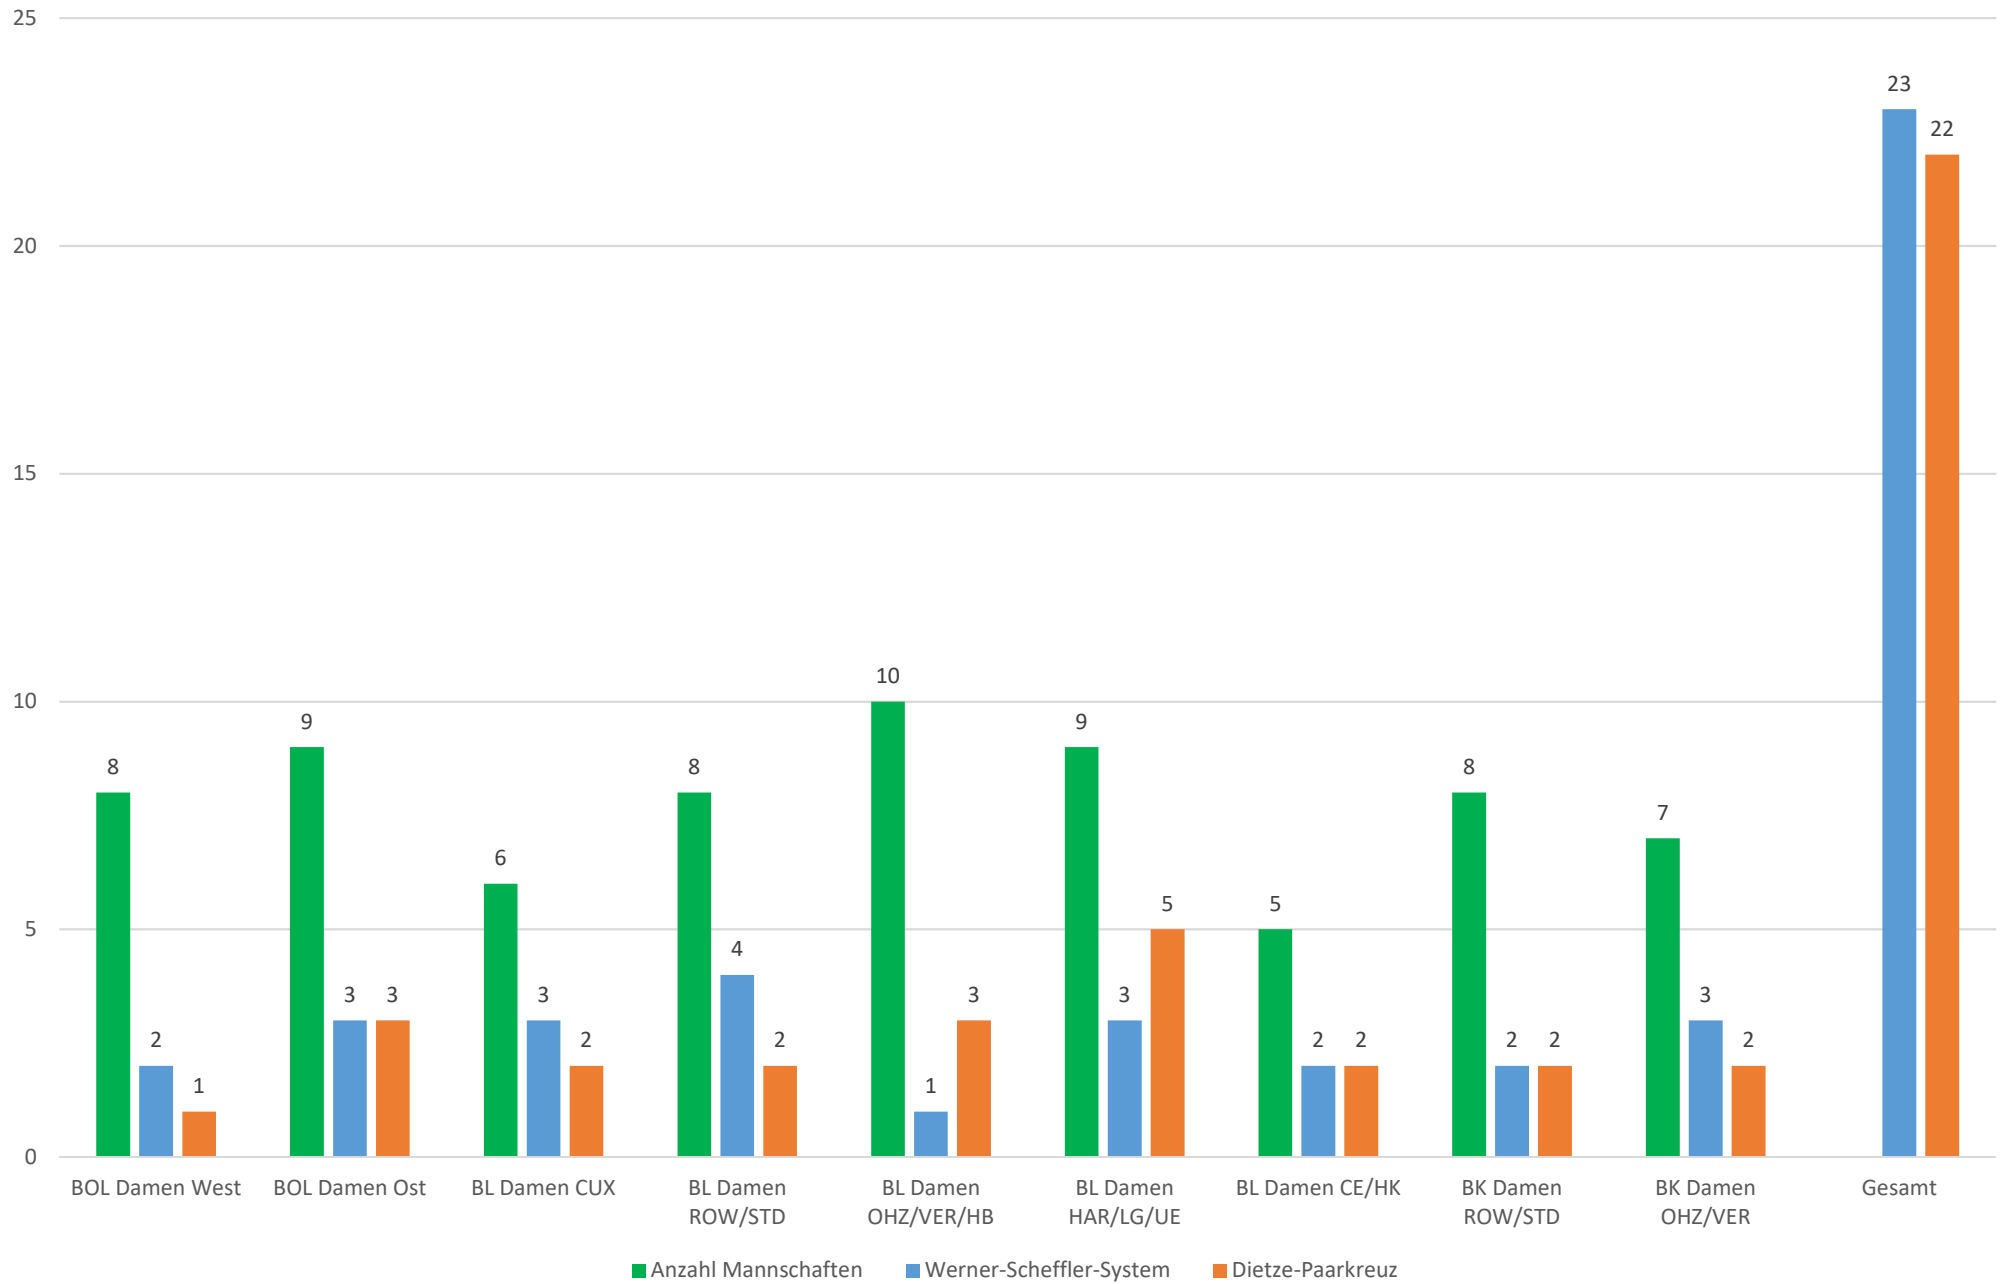

### Gruppen; Rückmeldequote gesamt: 64,3%

# Spielsystem

# Immer alle zum Spielsystem gehörenden Spiel austragen

# Punktevergabe pro Punktspiel