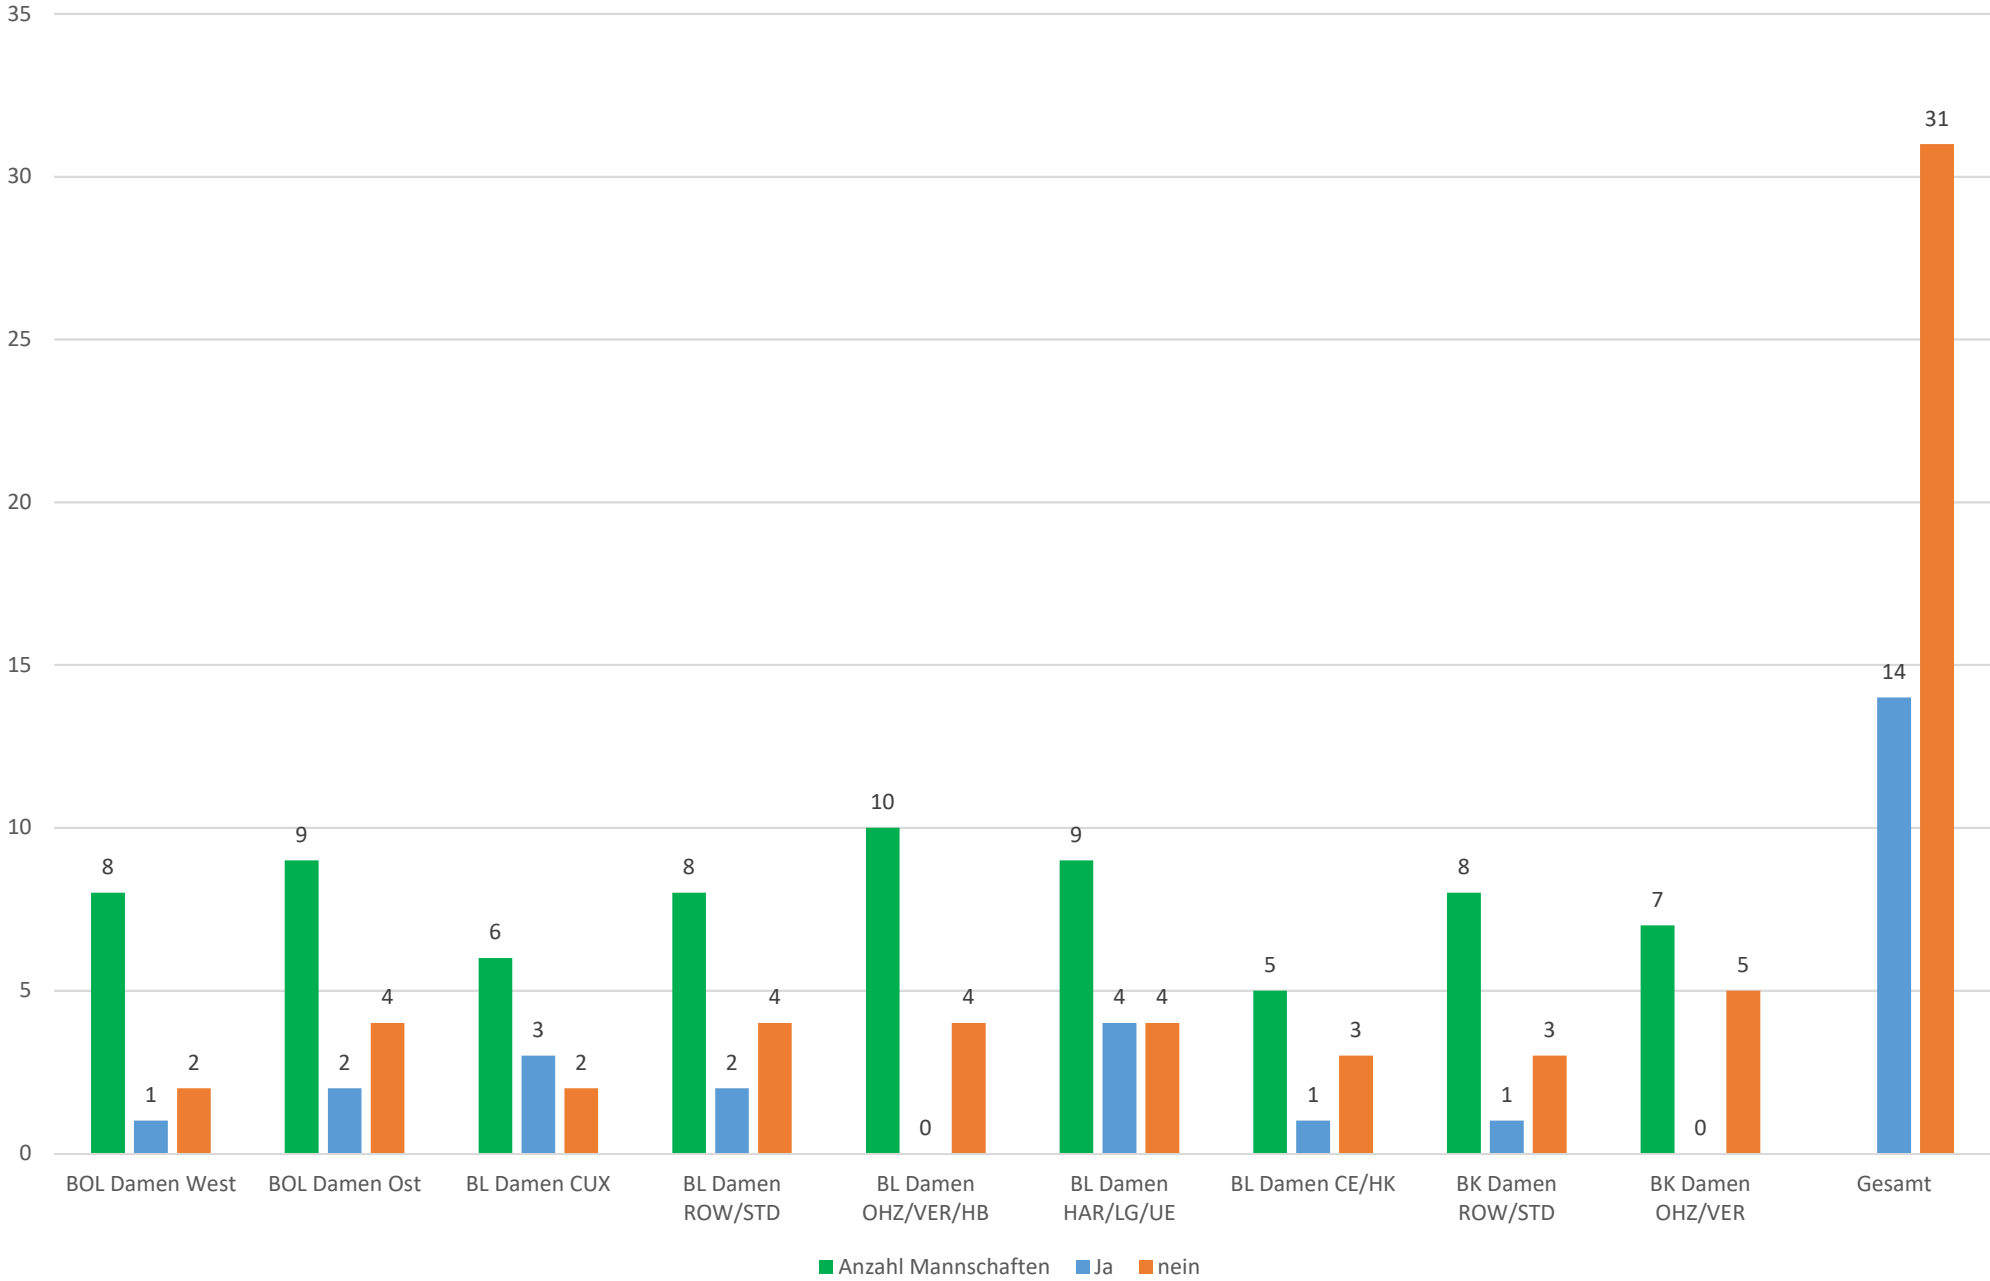

### Gruppen; Rückmeldequote gesamt: 64,3%

# Spielsystem

# Immer alle zum Spielsystem gehörenden Spiel austragen

# Punktevergabe pro Punktspiel