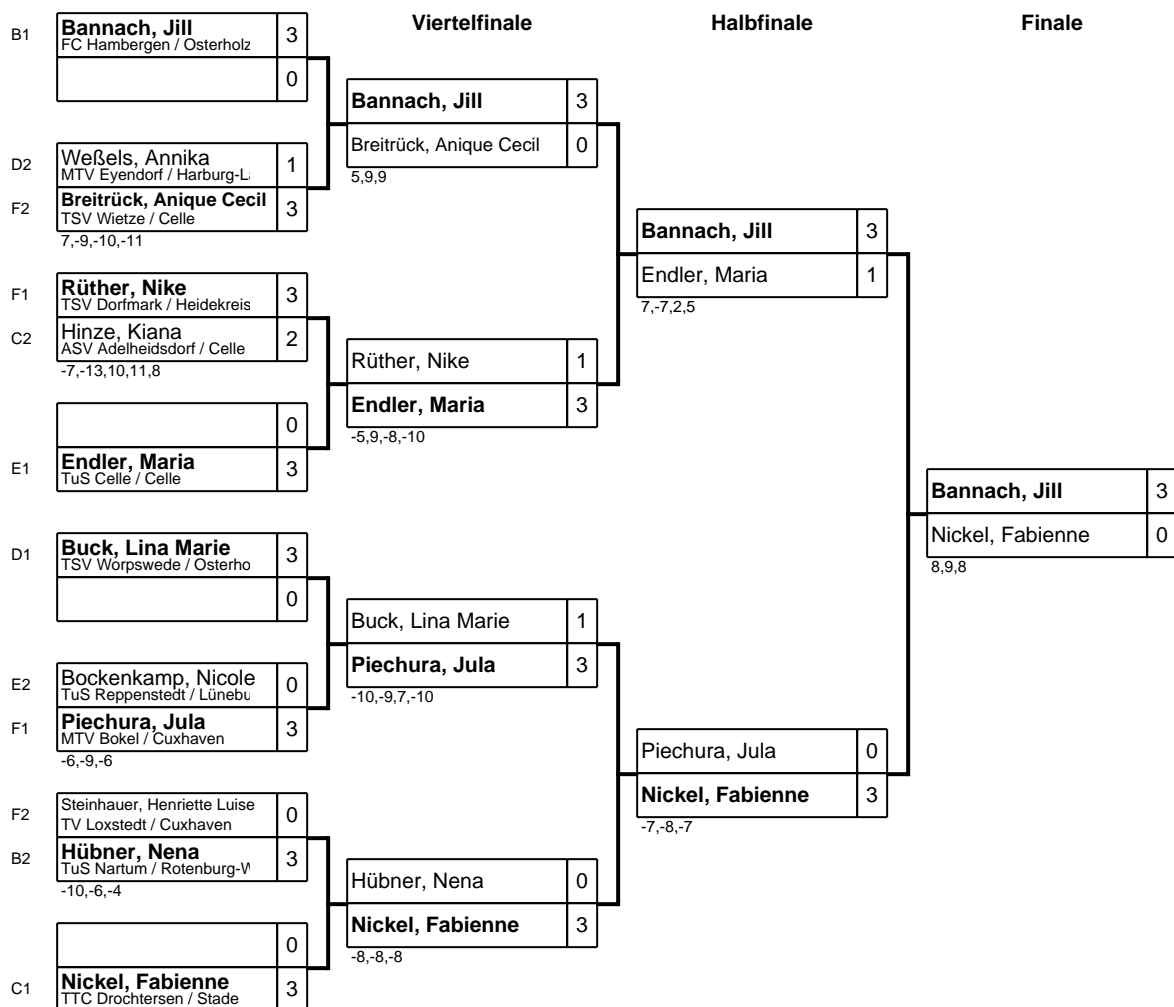

Bezirksindividualmeisterschaften Lüneburg Jugend/Schüler

Klasse: Schülerinnen B - Einzel 10.11.2018 Dahlenburg

Bezirksindividualmeisterschaften Lüneburg Jugend/Schüler

Klasse: Schüler C - Einzel 11.11.2018/ Dahlenburg

Vorrunde

Gruppe: A

Platz	Name	SP	Spiele	Sätze	Bälle	1	2	3	4
1	Ziesler, Enno VfL Westercelle / Celle	1	2 : 0	6 : 0 +6	66 : 35 31		3 : 0 7,7,2	3 : 0 4,9,6	
2	Stubbemann, Leon TSV Dauelsen / Verden	2	1 : 1	3 : 5 -2	68 : 77 -9	0 : 3 -7,-7,-2		3 : 2 5,8,-8,-11,7	
3	Vollmers, Tom TuRa Hechthausen / Cuxhaven	3	0 : 2	2 : 6 -4	63 : 85 -22	0 : 3 -4,-9,-6	2 : 3 -5,-8,8,11,-7		

Gruppe: B

Platz	Name	SP	Spiele	Sätze	Bälle	1	2	3	4
1	Binder, Phillip TuSG Ritterhude / Osterholz	1	3 : 0	9 : 1 +8	108 : 54 54		3 : 0 4,4,3	3 : 1 -9,9,3,9	3 : 0 4,1,6
2	Ruppert, Linus TTC Drochtersen / Stade	4	2 : 1	6 : 4 +2	91 : 93 -2	0 : 3 -4,-4,-3		3 : 0 12,5,5	3 : 1 10,9,-10,7
3	Sytchenko, Gregor SV Scharnebeck / Lüneburg	2	1 : 2	4 : 7 -3	95 : 116 -21	1 : 3 9,-9,-3,-9	0 : 3 -12,-5,-5		3 : 1 7,-6,9,11
4	Heumann, Noah TuS Lachendorf / Celle	3	0 : 3	2 : 9 -7	87 : 118 -31	0 : 3 -4,-1,-6	1 : 3 -10,-9,10,-7	1 : 3 -7,6,-9,-11	

Gruppe: C

Platz	Name	SP	Spiele	Sätze	Bälle	1	2	3	4
1	Helming, Bastian TV Sottrum / Rotenburg-Wümme	1	3 : 0	9 : 2 +7	113 : 63 50		3 : 1 4,2,-6,9	3 : 1 6,7,-8,3	3 : 0 4,4,2
2	Wübbe, Lasse TuS Fleestedt / Harburg-Land	2	2 : 1	7 : 3 +4	92 : 80 12	1 : 3 -4,-2,6,-9		3 : 0 8,9,8	3 : 0 9,5,2
3	Klebs, Joris TSV Bienenbüttel / Uelzen	3	1 : 2	4 : 6 -2	87 : 100 -13	1 : 3 -6,-7,8,-3	0 : 3 -8,-9,-8		3 : 0 11,8,7
4	Yousuf Zai, Yaser Dahlenburger SK / Lüneburg	4	0 : 3	0 : 9 -9	52 : 101 -49	0 : 3 -4,-4,-2	0 : 3 -9,-5,-2	0 : 3 -11,-8,-7	

Gruppe: D

Platz	Name	SP	Spiele	Sätze	Bälle	1	2	3	4
1	Schlüter, Tebbe MTV Bokel / Cuxhaven	1	3 : 0	9 : 0 +9	101 : 46 55		3 : 0 11,7,7	3 : 0 1,3,4	3 : 0 3,8,2
2	Müller, Jano TuSG Ritterhude / Osterholz	2	2 : 1	6 : 3 +3	92 : 78 14	0 : 3 -11,-7,-7		3 : 0 4,4,9	3 : 0 9,7,10
3	Mathieu, Levi Elia TSV Wrestedt-Stederdorf / Uelzen	4	1 : 2	3 : 7 -4	65 : 104 -39	0 : 3 -1,-3,-4	0 : 3 -4,-4,-9		3 : 1 -6,10,9,8
4	Steiner, Thilo TSV Adendorf / Lüneburg	3	0 : 3	1 : 9 -8	77 : 107 -30	0 : 3 -3,-8,-2	0 : 3 -9,-7,-10	1 : 3 6,-10,-9,-8	

Gruppe: E

Platz	Name	SP	Spiele	Sätze	Bälle	1	2	3	4
1	Heins, Vitus TSC Steinbeck-Meilsen / Harburg-Land	1	3 : 0	9 : 0 +9	100 : 59 41		3 : 0 8,5,3	3 : 0 10,7,3	3 : 0 6,8,9
2	Door, Max TuS Zeven / Rotenburg-Wümme	3	2 : 1	6 : 5 +1	106 : 102 4	0 : 3 -8,-5,-3		3 : 2 6,17,-6,-10,6	3 : 0 5,6,6
3	Meier, Hannes TSV Dauelsen / Verden	2	1 : 2	5 : 8 -3	126 : 142 -16	0 : 3 -10,-7,-3	2 : 3 -6,-17,6,10,-6		3 : 2 8,8,-8,-12,10
4	Lüdecke, Jaro TSV Bienenbüttel / Uelzen	4	0 : 3	2 : 9 -7	91 : 120 -29	0 : 3 -6,-8,-9	0 : 3 -5,-6,-6	2 : 3 -8,-8,8,12,-10	

Gruppe: F

Platz	Name	SP	Spiele	Sätze	Bälle	1	2	3	4
1	Kruska, Linus TuS Zeven / Rotenburg-Wümme	1	3 : 0	9 : 0 +9	99 : 38 61		3 : 0 1,7,1	3 : 0 5,8,2	3 : 0 6,5,3
2	Blesch, Stefan SC Klecken / Harburg-Land	2	2 : 1	6 : 3 +3	76 : 82 -6	0 : 3 -1,-7,-1		3 : 0 8,8,10	3 : 0 6,9,8
3	Hinze, Justin ASV Adelheidsdorf / Celle	4	1 : 2	3 : 7 -4	81 : 93 -12	0 : 3 -5,-8,-2	0 : 3 -8,-8,-10		3 : 1 -7,3,9,3
4	Böker, Jamie SV Munster / Heidekreis	3	0 : 3	1 : 9 -8	63 : 106 -43	0 : 3 -6,-5,-3	0 : 3 -6,-9,-8	1 : 3 7,-3,-9,-3